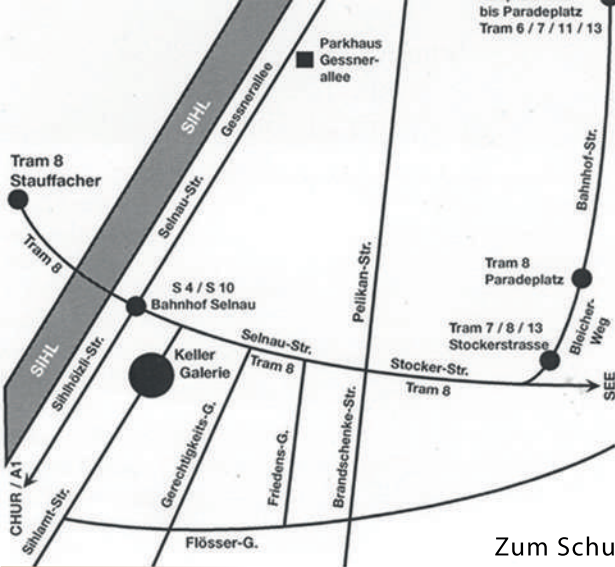

EINLADUNG

ZUR VERNISSAGE

am Donnerstag, 27. August 18 - 21 Uhr.

Die Künstlerinnen sind anwesend.

! SPECIAL EVENT !

Wir sind dabei am ZÜRICH ART WEEKEND
vom 11. - 13. September 2020

ÖFFNUNGSZEITEN: FR / SA 16 - 23 Uhr
SO 15 - 17 Uhr

Zum Schutz vor COVID-19 bitten wir darum, in der Galerie eine Maske zu tragen.

Keller Galerie

Selnaustrasse 15
(Ecke Sihlamtstrasse)
8001 Zürich

Parkmöglichkeit im City-Parking Gessnerallee

Öffnungszeiten:

MI - FR 13 - 19 Uhr

SA 10 - 17 Uhr

SA, 5. September: TEA-TIME
mit Klaviermusik von 15 - 17 Uhr