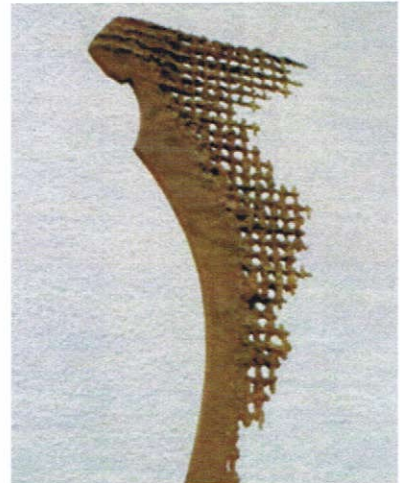

Toni Walker, Flüelen